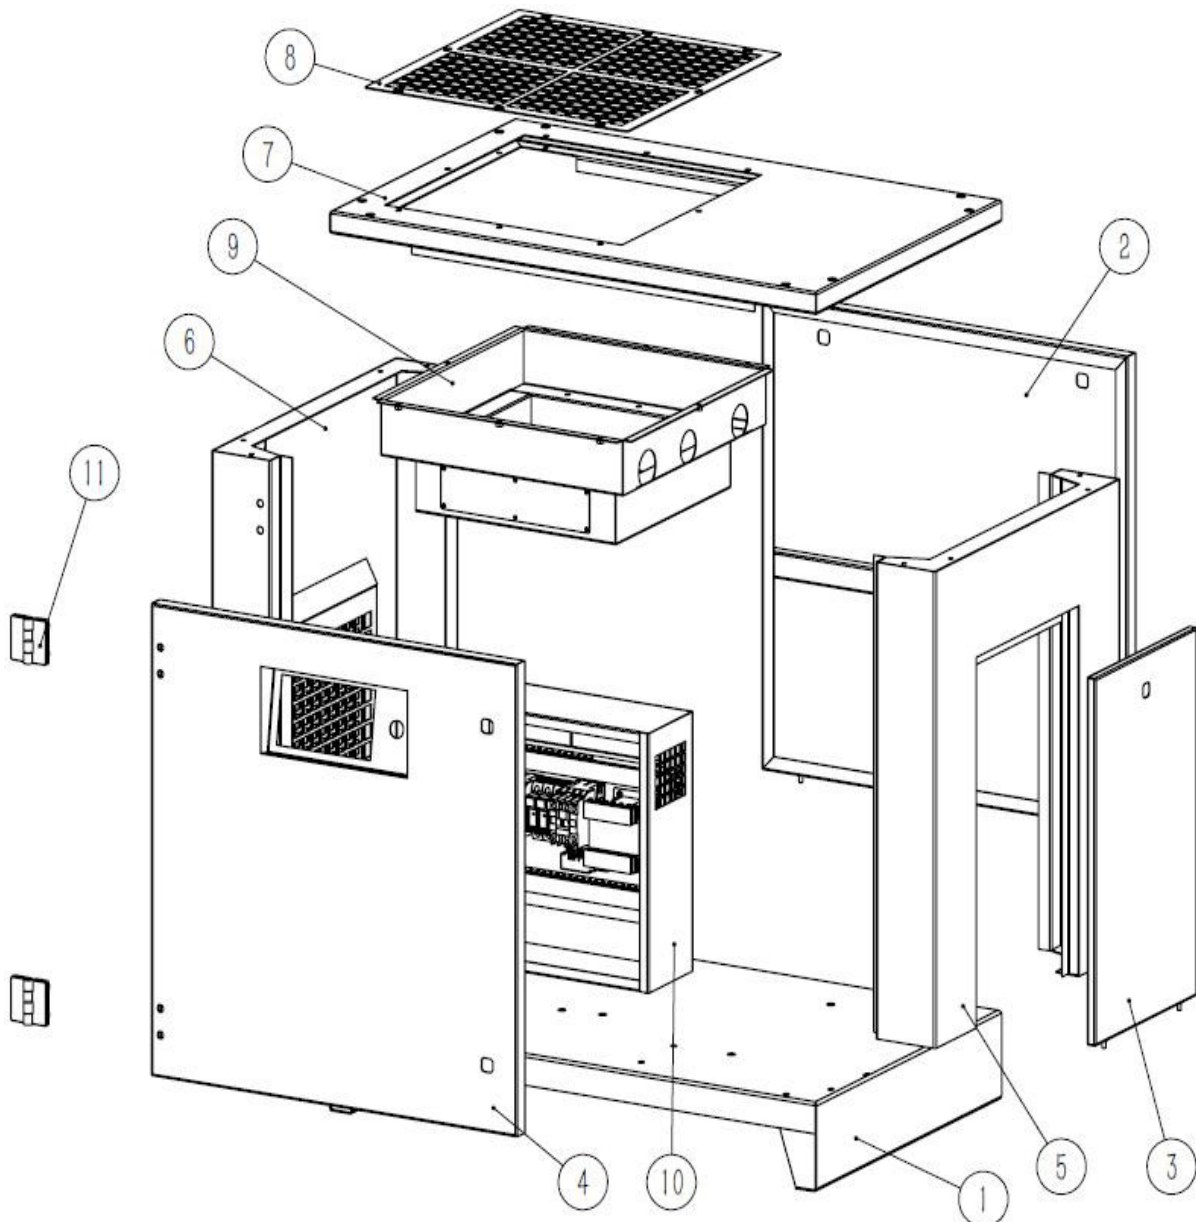

Liste des pièces du capotage

Code : DD 22

Date: 2023.09.25

Version: 01

No	Code	Nom	Spécification	Qté	Remarque
1	WX-5A.2.1	Socle	820*540*120mm	1	
2	WX-5A.2.2.1	Porte 1	616*639.5*25mm	1	
3	WX-5A.2.2.2	Porte 2	296*496*15mm	1	
4	WX-5A.2.2.3	Porte 3	616*637*25mm	1	
5	WX-5A.2.4.1	Pilier avant	540*643*120mm	1	
6	WX-5A.2.4.2	Pilier arrière	540*643*120mm	1	
7	WX-5A.2.5.1	Plaque de couverture supérieure	820*540*157mm	1	
8	WX-5A.2.5.2	Grille de dissipation de chaleur supérieure	451*443*10mm	1	
9	WX-5A.4.1	Capot de guidage d'air	444*436*156mm	1	
10	WX-5A.5.1	Boîtier électrique	390*350*160mm	1	
11	3550060800000	Charnière noire	CL60-M8	2	

Liste des pièces pour l'ensemble de compression

Code : DD 22

Date: 2023.09.25

Version: 01

No	Code	Nom	Spécification	Qté	Remarque
1	206BSEVS24001	Bloc de compression	EVS-240	1	
2	1990223004001	Moteur	90L2-2	1	
3	WX-5A.1.1B	Base du Compresseur	120*42*30mm	3	
4	071AFU0000003	Silent bloc	φ50*M10	1	
5	WX-5A.1.2B	Support du Moteur	177*155*52mm	1	
6	2541741301311	Châssis Central	φ174mm*φ130mm_L=131mm	1	
7	2530160240901	Accouplement	16-24_L=90mm	1	

Liste des pièces aspiration d'air

Code : DD 22

Date: 2023.09.25

Version: 01

No	Code	Nom	Spécification	Qté	Remarque
1	2100018000004	Boitier du filtre à air	C1140	1	
2	2101011000002	Élément filtrant d'air	Φ100*80	1	
3	270AIV20B0001	Clapet d'aspiration	20B-BS	1	