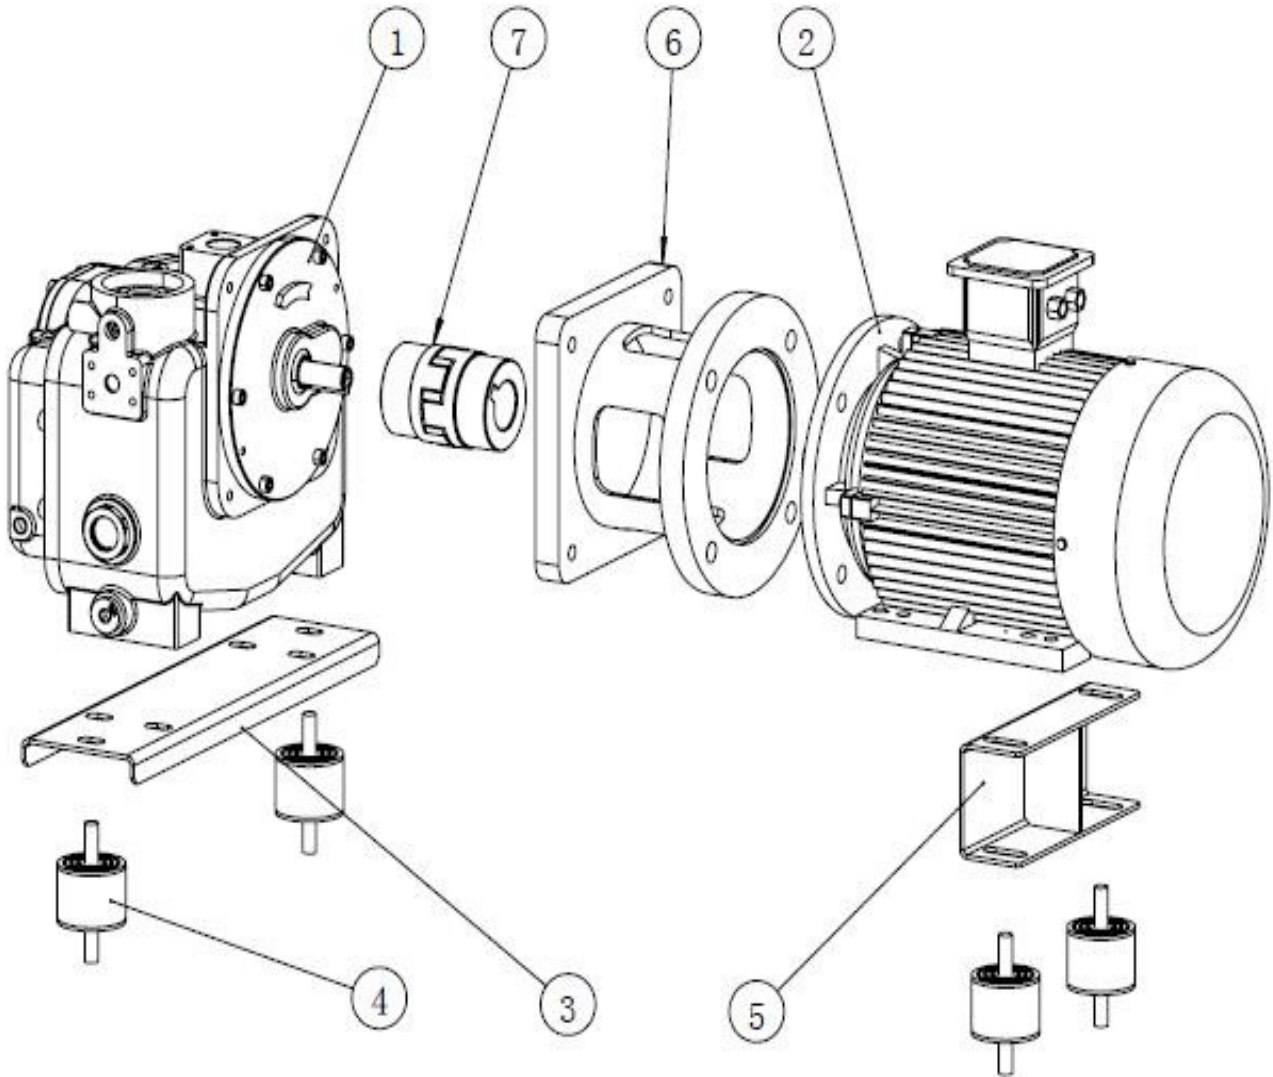

Liste des pièces du capotage

Code : DD 22

Date: 2023.09.25

Version: 01

No	Code	Nom	Spécification	Qté	Remarque
1	WX-5A.2.1	Socle	820*540*120mm	1	
2	WX-5A.2.2.1	Porte 1	616*639.5*25mm	1	
3	WX-5A.2.2.2	Porte 2	296*496*15mm	1	
4	WX-5A.2.2.3	Porte 3	616*637*25mm	1	
5	WX-5A.2.4.1	Pilier avant	540*643*120mm	1	
6	WX-5A.2.4.2	Pilier arrière	540*643*120mm	1	
7	WX-5A.2.5.1	Plaque de couverture supérieure	820*540*157mm	1	
8	WX-5A.2.5.2	Grille de dissipation de chaleur supérieure	451*443*10mm	1	
9	WX-5A.4.1	Capot de guidage d'air	444*436*156mm	1	
10	WX-5A.5.1	Boîtier électrique	390*350*160mm	1	
11	3550060800000	Charnière noire	CL60-M8	2	

Liste des pièces pour l'ensemble de compression

Code : DD 22

Date: 2023.09.25

Version: 01

No	Code	Nom	Spécification	Qté	Remarque
1	206BSEVS24001	Bloc de compression	EVS-240	1	
2	1990223004001	Moteur	90L2-2	1	
3	WX-5A.1.1B	Base du Compresseur	120*42*30mm	3	
4	071AFU0000003	Silent bloc	φ50*M10	1	
5	WX-5A.1.2B	Support du Moteur	177*155*52mm	1	
6	2541741301311	Châssis Central	φ174mm*φ130mm_L=131mm	1	
7	2530160240901	Accouplement	16-24_L=90mm	1	