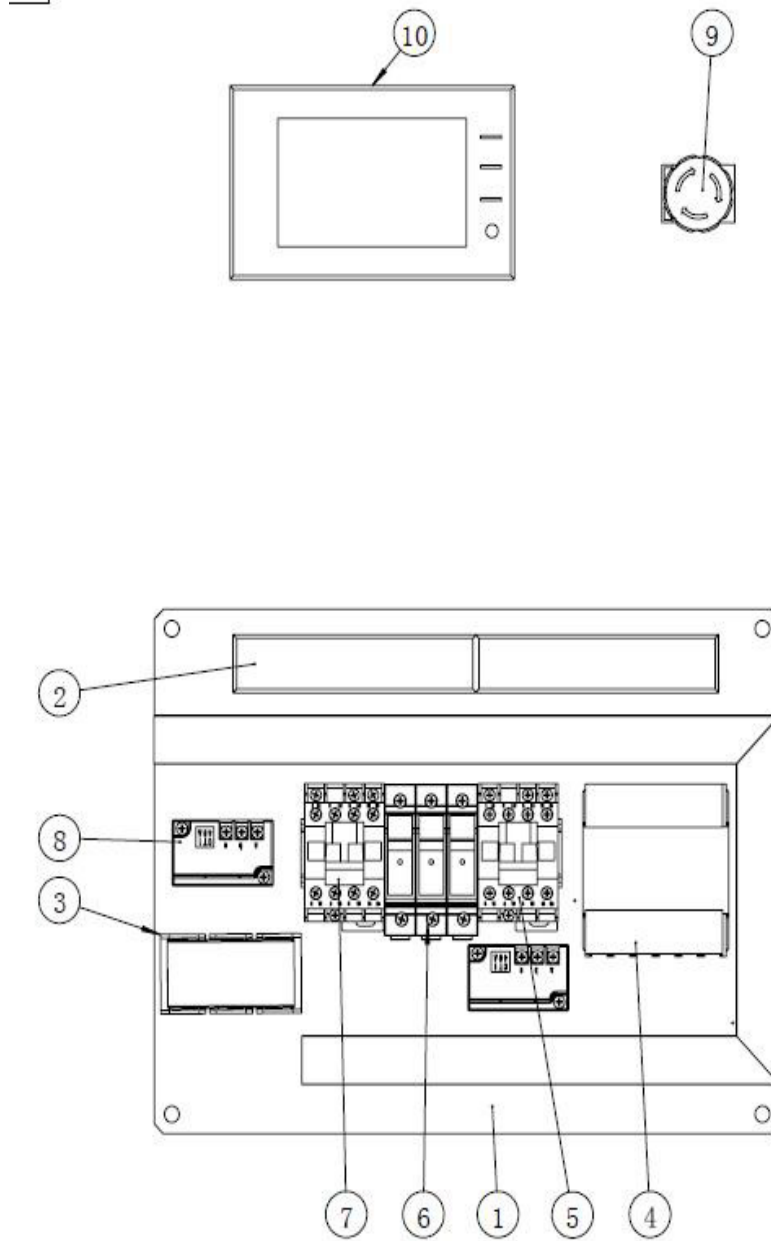

Liste des pièces de la tuyauterie

Code : DD 22

Date: 2023.09.25

Version: 01

No	Code	Nom	Spécification	Qté	Remarque
1	206BSEVS24001	Bloc de compression	EVS-240	1	
2	275MPV15FEVN0	MPCV (vanne combiné)	MPV-15F	1	
3	1210001600009	Capteur de pression	G1/4	1	
4	21300011WD920	Filtre à huile	WD920	1	
5	30013FE008001	Raccord coudé	G1/4-G1/4	1	
6	120PT00000001	Capteur de température	M10	1	
7	30001FE010123	Raccord de tuyau droit	G3/8-φ12	2	
8	30001FE015201	Raccord de tuyau droit	G1/2-φ20	1	
9	30006FE006000	Raccord externe	1/8-1/8	1	
10	001SU01200000	Tuyau en acier	φ12mm	1	
11	001SU01200000	Tuyau en acier	φ12mm	1	
12	001SU00600000	Tuyau en acier	φ6mm	1	
13	001SU00600000	Tuyau en acier	φ6mm	1	
14	30001FE006067	Raccord de tuyau droit	1/8-φ6	2	
15	2660000000001	Restricteur	G1/8	1	
16	001FC02060000	Tuyau en acier	φ20	1	
17	30001FE015121	Raccord de tuyau droit à bride	G1/2-φ12	2	
18	2111011000000	Séparateur d'huile	LB719/2	1	
19	30002FE006062	Raccord de tuyau coudé	1/8-φ6	1	
20	260DN00810011	Soupape de sécurité	R1/4	1	

Liste des pièces de l'extraction d'air

Code : DD 22

Date: 2023.09.25

Version: 01

No	Code	Nom	Spécification	Qté	Remarque
1	2805000750000	Refroidisseur	BLD7065/B4353-00	1	
2	LT-5A.4.1	Support du ventilateur	5.5HP	1	
3	2811009231000	Ventilateur	300T	1	

Liste des pièces de l'armoire électrique

Code : DD 22

Date: 2023.09.25

Version: 01

No	Code	Nom	Spécification	Qté	Remarque
1	LT-5A.5.2	Support	360*270*2mm	1	
2	1560002512001	Barre de bornes	TB-2512(B)	2	
3	1560006003000	Barre de bornes	TC-603	1	
4	1301002305001	Transformateur	JBK3-100	1	
5	12519XTCD0900	Contacteur	XTCD9-11	1	
6	132RT1832X001	Porte-fusible	RT18-32X	3	
7	12519XTCD2500	Contacteur	XTCD25-11	1	
8	1220040000000	Mesureur de courant	40A	2	
9	102LA115A2000	Interrupteur d'arrêt d'urgence	LA115-A2_2NC	1	
10	112A001002004	Contrôleur	MAM6070	1	