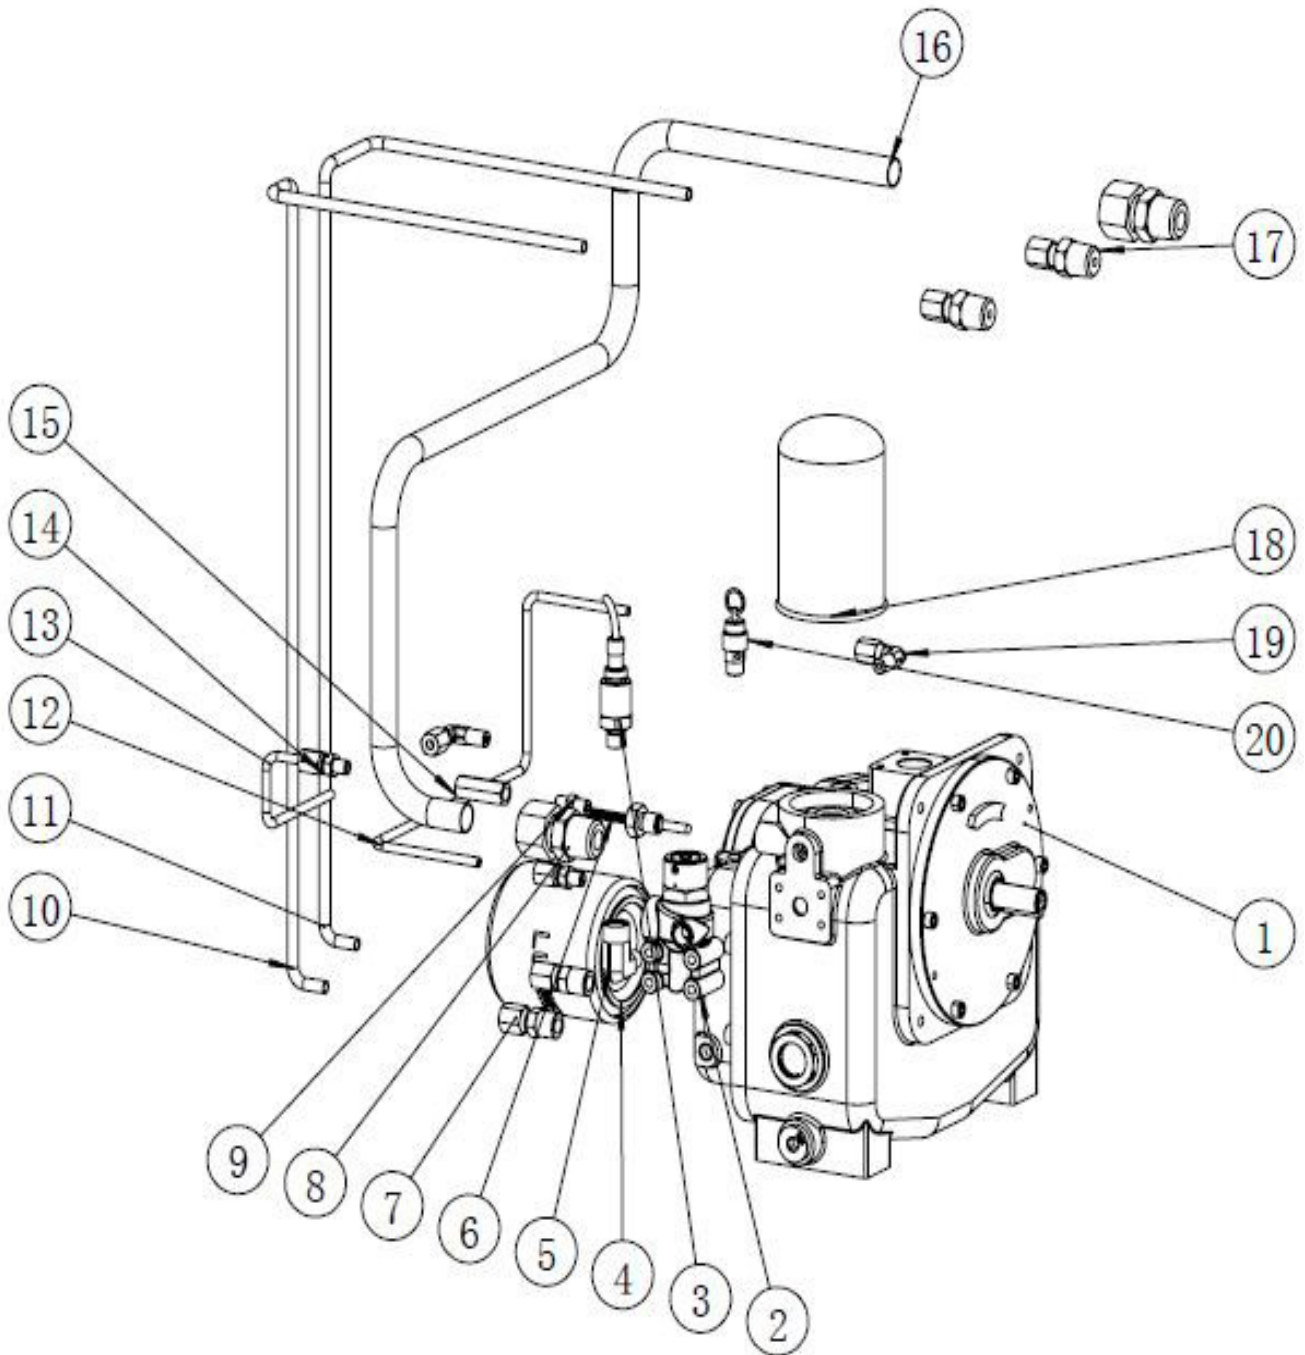

Liste des pièces pour l'ensemble de compression

Code : DD 22

Date: 2023.09.25

Version: 01

No	Code	Nom	Spécification	Qté	Remarque
1	206BSEVS24001	Bloc de compression	EVS-240	1	
2	1990223004001	Moteur	90L2-2	1	
3	WX-5A.1.1B	Base du Compresseur	120*42*30mm	3	
4	071AFU0000003	Silent bloc	φ50*M10	1	
5	WX-5A.1.2B	Support du Moteur	177*155*52mm	1	
6	2541741301311	Châssis Central	φ174mm*φ130mm_L=131mm	1	
7	2530160240901	Accouplement	16-24_L=90mm	1	

Liste des pièces aspiration d'air

Code : DD 22

Date: 2023.09.25

Version: 01

No	Code	Nom	Spécification	Qté	Remarque
1	2100018000004	Boitier du filtre à air	C1140	1	
2	2101011000002	Élément filtrant d'air	Φ100*80	1	
3	270AIV20B0001	Clapet d'aspiration	20B-BS	1	

Liste des pièces de la tuyauterie

Code : DD 22

Date: 2023.09.25

Version: 01

No	Code	Nom	Spécification	Qté	Remarque
1	206BSEVS24001	Bloc de compression	EVS-240	1	
2	275MPV15FEVN0	MPCV (vanne combiné)	MPV-15F	1	
3	1210001600009	Capteur de pression	G1/4	1	
4	21300011WD920	Filtre à huile	WD920	1	
5	30013FE008001	Raccord coudé	G1/4-G1/4	1	
6	120PT00000001	Capteur de température	M10	1	
7	30001FE010123	Raccord de tuyau droit	G3/8-φ12	2	
8	30001FE015201	Raccord de tuyau droit	G1/2-φ20	1	
9	30006FE006000	Raccord externe	1/8-1/8	1	
10	001SU01200000	Tuyau en acier	φ12mm	1	
11	001SU01200000	Tuyau en acier	φ12mm	1	
12	001SU00600000	Tuyau en acier	φ6mm	1	
13	001SU00600000	Tuyau en acier	φ6mm	1	
14	30001FE006067	Raccord de tuyau droit	1/8-φ6	2	
15	2660000000001	Restricteur	G1/8	1	
16	001FC02060000	Tuyau en acier	φ20	1	
17	30001FE015121	Raccord de tuyau droit à bride	G1/2-φ12	2	
18	2111011000000	Séparateur d'huile	LB719/2	1	
19	30002FE006062	Raccord de tuyau coudé	1/8-φ6	1	
20	260DN00810011	Soupape de sécurité	R1/4	1	