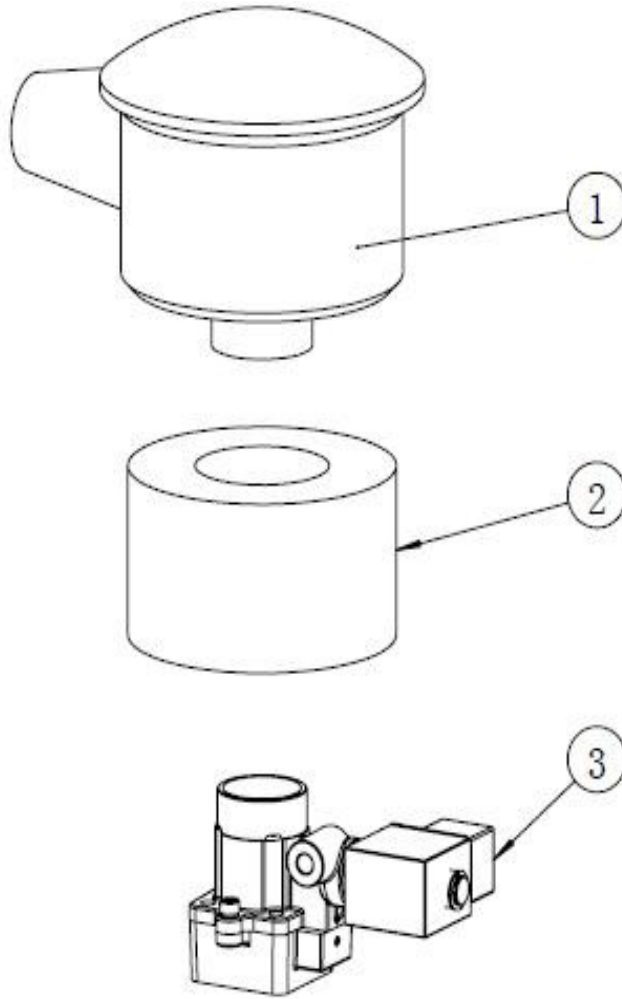

Liste des pièces aspiration d'air

Code : DD 22

Date: 2023.09.25

Version: 01

No	Code	Nom	Spécification	Qté	Remarque
1	2100018000004	Boitier du filtre à air	C1140	1	
2	2101011000002	Élément filtrant d'air	Φ100*80	1	
3	270AIV20B0001	Clapet d'aspiration	20B-BS	1