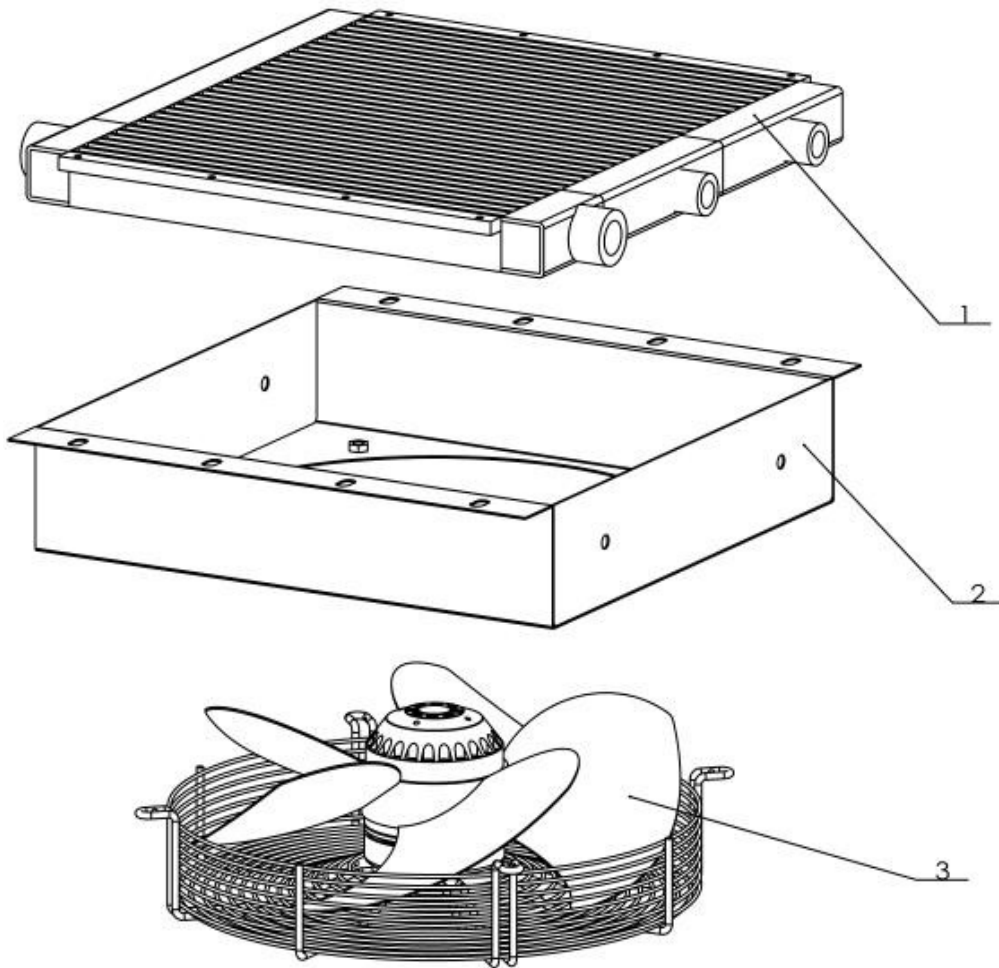

Liste des pièces de l'extraction d'air

Code : DD 22

Date: 2023.09.25

Version: 01

No	Code	Nom	Spécification	Qté	Remarque
1	2805000750000	Refroidisseur	BLD7065/B4353-00	1	
2	LT-5A.4.1	Support du ventilateur	5.5HP	1	
3	2811009231000	Ventilateur	300T	1